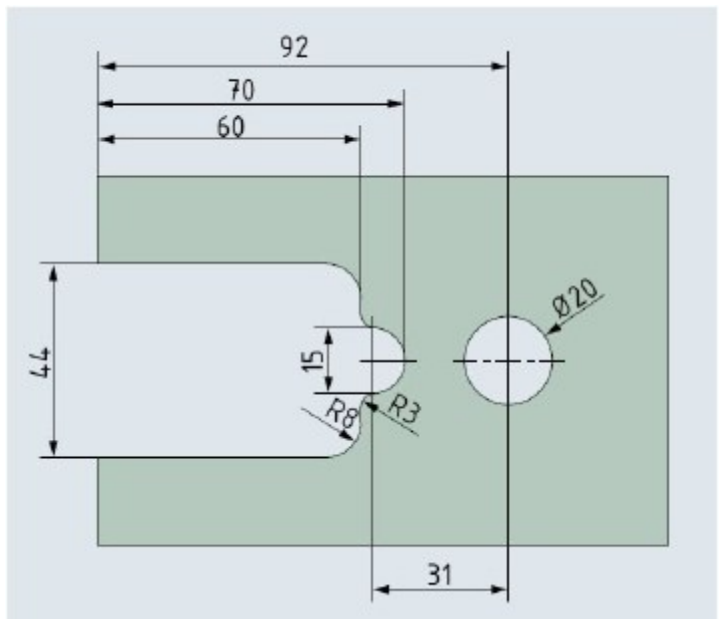

06451505

Productgroep: Overige
Omschrijving: Douche scharnier Glas / wand , voor 8 -12 mm glas.
Beschikbare finishes: Rvs
Rvs gepolijst

Beeldmateriaal:

06451505